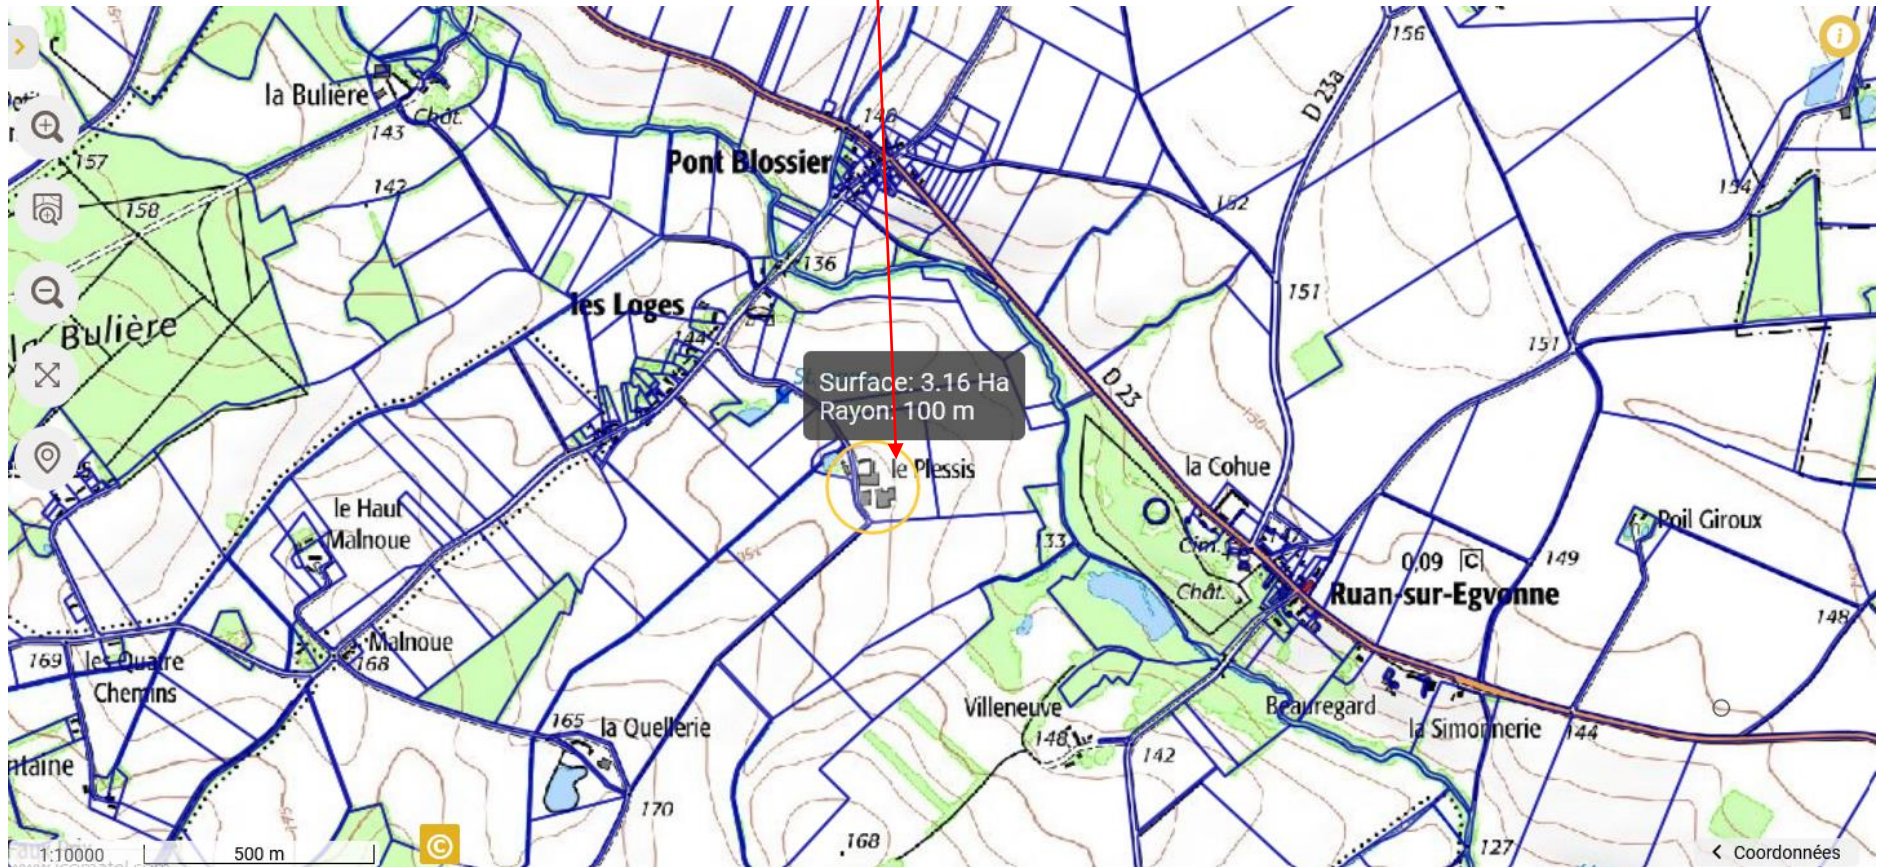

PLAN SITUATION CADASTRALE Gaëc VILLEMIER Le PLESSIS 41270 RUAN sur Eggonne

echelle